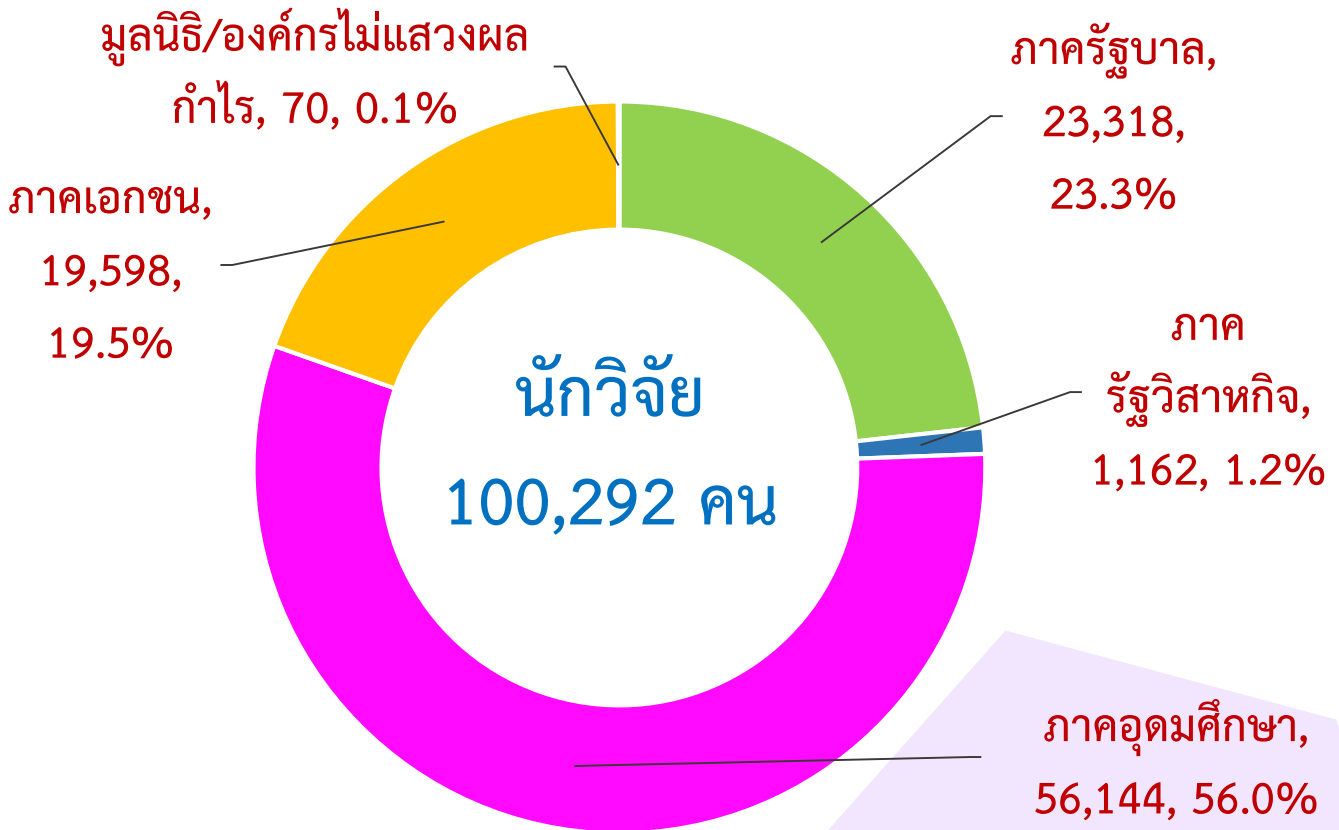

ข้อมูลสถิตินักวิจัย ในระบบ NRMS

นักวิจัยทั้งหมดจำนวน 100,292 คน

56% เป็นนักวิจัยในภาคอุตสาหกรรม

46% เป็นนักวิจัยรุ่นใหม่ (อายุไม่เกิน 45 ปี)

54% เป็นเพศหญิง

61% มีการดำเนินการวิจัยในช่วง 5 ปีที่ผ่านมา